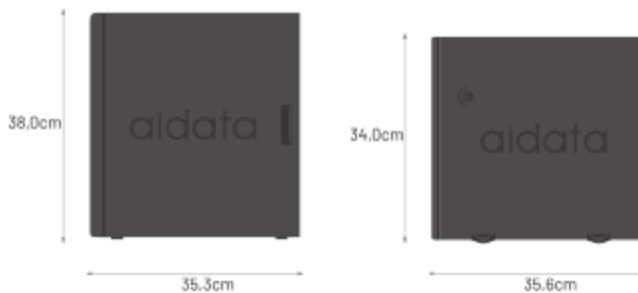

aidata
Bilişim Kurumsal

aidata.com.tr

bilgi@aidata.com.tr
216-465 7070